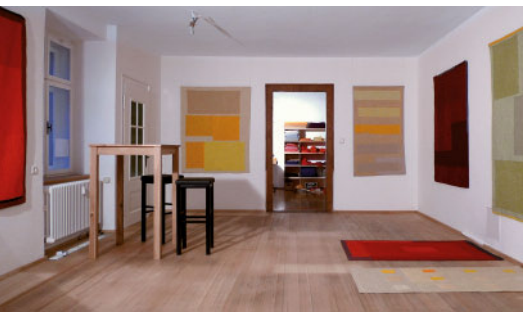

### Die Bosna Quilt Werkstatt hat neue Räume in Bregenz mit einer permanenten Ausstellung

Wenn Sie die neuesten Bosna Quilts sehen möchten oder den Kauf eines Quilts erwägen, müssen Sie nicht mehr warten, bis in Ihrer Nähe zufällig eine Bosna Quilt-Ausstellung stattfindet. Kommen Sie jetzt einfach in Bregenz vorbei. Ab Februar 2012 sind Ausstellungsraum und Entwurfswerkstatt jeden Samstag von 11.00 bis 16.00 Uhr geöffnet. Es sind aber auch Besuche nach Vereinbarung möglich.